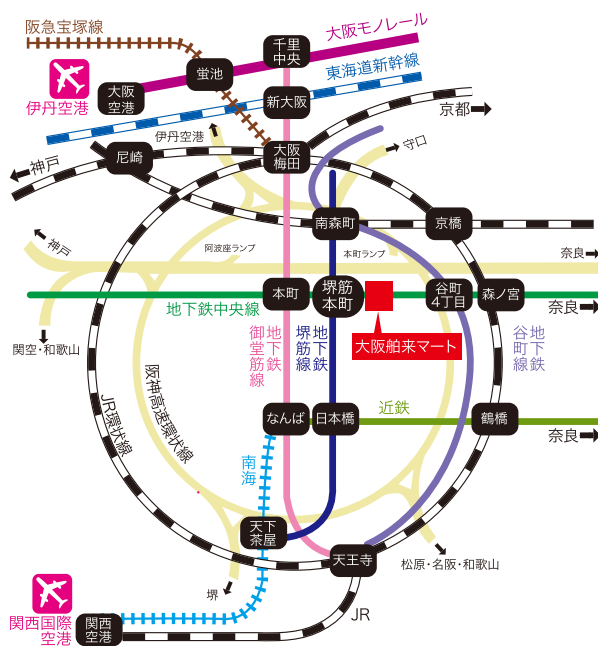

●周辺マップ

●広域マップ

大阪船来マート

〒541-0055
 大阪府大阪市中央区船場中央
 1丁目2番1-B110号
 船場センタービル1号館 B-1 北通り
 TEL 06-6271-8680 FAX 06-6271-5866
 フリーダイヤル **0120-301-132**

- 地下鉄/
 堺筋線・中央線の堺筋本町駅
 ①～③、④～⑦番出口方面の改札から直結
 (御堂筋線からは本町駅乗り換え)
- お車の場合/
 阪神高速環状線「本町」ランプより約2分、
 阪神神戸線・湾岸線「阿波座」ランプより約5分
 ※1号館東側、5～6号館間より
 地下への駐車があります。**有料**

●交通のご案内

電車をご利用の方

大阪・梅田から 地下鉄御堂筋線 梅田駅 本町駅 下車・中央線 乗り換え 堺筋本町駅 下車	JR 新大阪駅から 地下鉄 御堂筋線 新大阪駅 本町駅 下車・中央線 乗り換え 堺筋本町駅 下車	JR 天王寺駅から 地下鉄 御堂筋線 天王寺駅 動物園前駅 下車・堺筋線 乗り換え 堺筋本町駅 下車
---	---	---

空港をご利用の方

大阪国際空港(伊丹空港)から モノレール大阪空港駅 蛍池駅 下車・阪急宝塚線 蛍池駅 梅田駅 下車・地下鉄御堂筋線 梅田駅 本町駅 下車・中央線 乗り換え 堺筋本町駅 下車	関西国際空港から 南海線空港急行 関西空港駅 天下茶屋駅 下車・堺筋線 乗り換え 堺筋本町駅 下車
---	--

※各空港より大阪駅までのリムジンバスが運行していますが、
 そちらもご利用ください。

港をご利用の方

大阪港から 地下鉄 中央線 大阪港駅 堺筋本町駅 下車	大阪南港から 地下鉄 ポートタウン線 フェリーターミナル駅 住之江公園駅 下車・四つ橋線 乗り換え 本町駅 下車・中央線 乗り換え 堺筋本町駅 下車
-----------------------------------	--

お車をご利用の方

- 阪神高速環状線「本町」ランプより約2分、阪神高速道路5号湾岸線「阿波座」ランプより約5分です。
- ※ 1号館東側、5～6号館間より地下への駐車場があります。**有料**