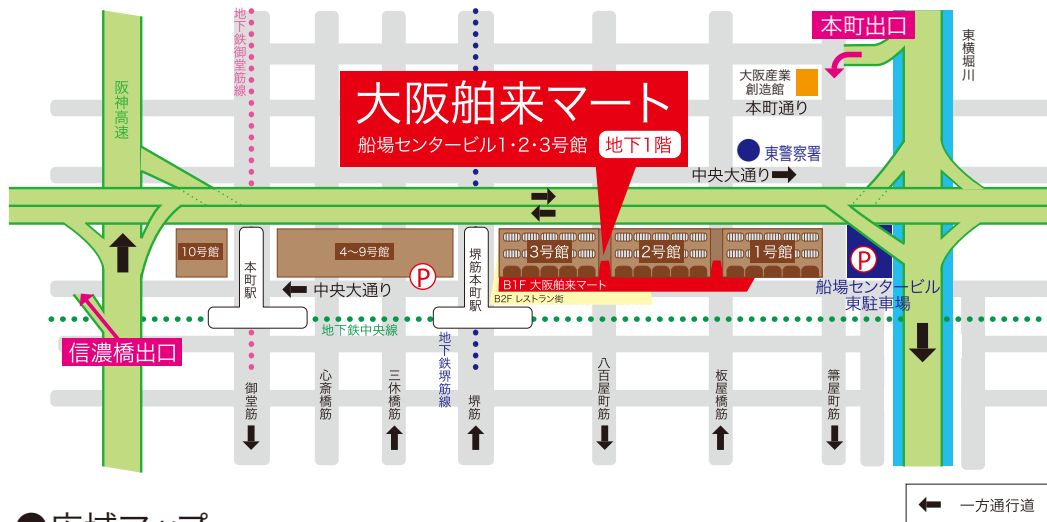

●周辺マップ

●広域マップ

大阪船来マート

〒541-0055
 大阪府大阪市中央区船場中央
 1丁目2番1-B110号
 船場センタービル1号館 B-1 北通り
 TEL 06-6271-8680 FAX 06-6271-5866
 フリーダイヤル **0120-301-132**

- 地下鉄/
 堺筋線・中央線の堺筋本町駅
 ①～③、④～⑦番出口方面の改札から直結
 (御堂筋線からは本町駅乗り換え)
- お車の場合/
 阪神高速環状線「本町」ランプより約2分、
 阪神神戸線・湾岸線「阿波座」ランプより約5分
 ※1号館東側、5～6号館間より
 地下への駐車があります。**有料**

●交通のご案内

電車をご利用の方

大阪・梅田から 地下鉄御堂筋線 梅田駅 本町駅 下車・中央線 乗り換え 堺筋本町駅 下車	JR 新大阪駅から 地下鉄 御堂筋線 新大阪駅 本町駅 下車・中央線 乗り換え 堺筋本町駅 下車	JR 天王寺駅から 地下鉄 御堂筋線 天王寺駅 動物園前駅 下車・堺筋線 乗り換え 堺筋本町駅 下車
---	---	---

空港をご利用の方

大阪国際空港(伊丹空港)から モノレール大阪空港駅 蛍池駅 下車・阪急宝塚線 蛍池駅 梅田駅 下車・地下鉄御堂筋線 梅田駅 本町駅 下車・中央線 乗り換え 堺筋本町駅 下車	関西国際空港から 南海線空港急行 関西空港駅 天下茶屋駅 下車・堺筋線 乗り換え 堺筋本町駅 下車
---	--

※各空港より大阪駅までのリムジンバスが運行していますが、
 そちらもご利用ください。

港をご利用の方

大阪港から 地下鉄 中央線 大阪港駅 堺筋本町駅 下車	大阪南港から 地下鉄 ポートタウン線 フェリーターミナル駅 住之江公園駅 下車・四つ橋線 乗り換え 本町駅 下車・中央線 乗り換え 堺筋本町駅 下車
-----------------------------------	--

お車をご利用の方

- 阪神高速環状線「本町」ランプより約2分、阪神高速道路5号湾岸線「阿波座」ランプより約5分です。
- ※ 1号館東側、5～6号館間より地下への駐車場があります。**有料**