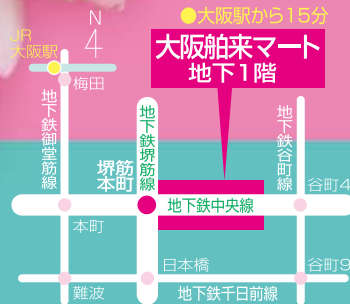

# 春の新作

季節にきわだつ最新ファッション、  
インテリア、家具、雑貨の  
全館デビューです。  
春風花咲くショッピング・シアター、  
「大阪舶来マート」へ!

人と逸品が出逢う世界の卸売専門街

大阪舶来マート  
**IMPORT 301**

堺筋本町 船場センタービル1・2・3号館 **地下1階**  
お客様サービスセンター ☎0120-301-132  
〒541-0055 大阪市中央区船場中央1丁目2番1-B-110号  
(日・祝日休み 10:00~18:00 (一部店舗を除く))

【お車の場合】  
◎阪神高速環状線「本町」ランプより約2分  
◎阪神高速神戸線・湾岸線「阿波座」ランプより約5分  
※船場センタービル1号館東側、5~6号館間より  
地下への駐車場があります(有料)